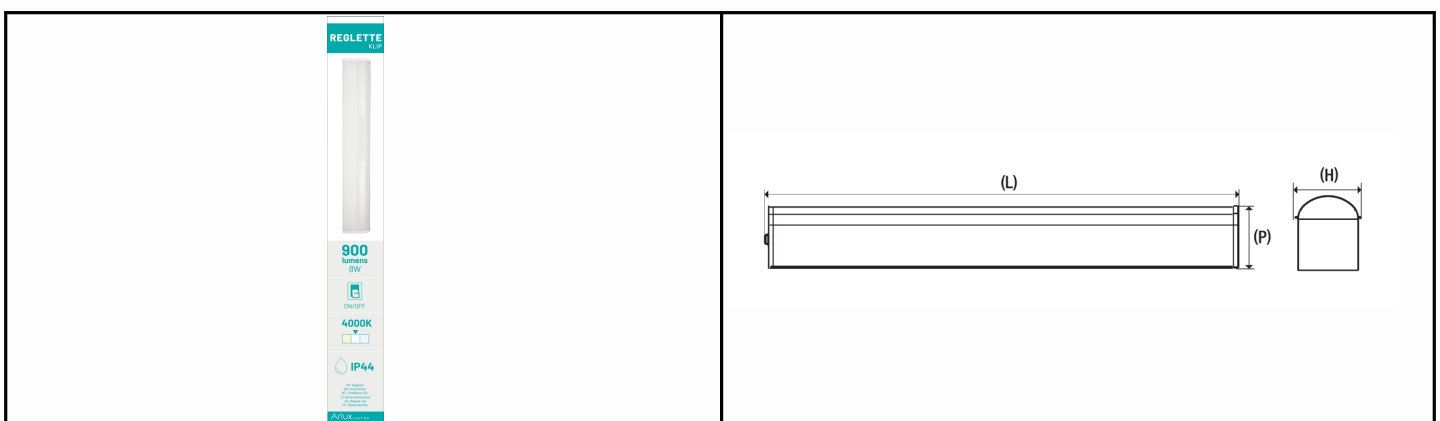

ARLUX

Traverse de la Bastidonne - 13400 Aubagne.

Tel: +33 (0)4 91 02 50 90 | Fax: +33 (0)4 91 93 74 59 | svcom@arlux-lighting.fr
SAS au Capital de 800 000 euros | RCS Marseille 489 327 148