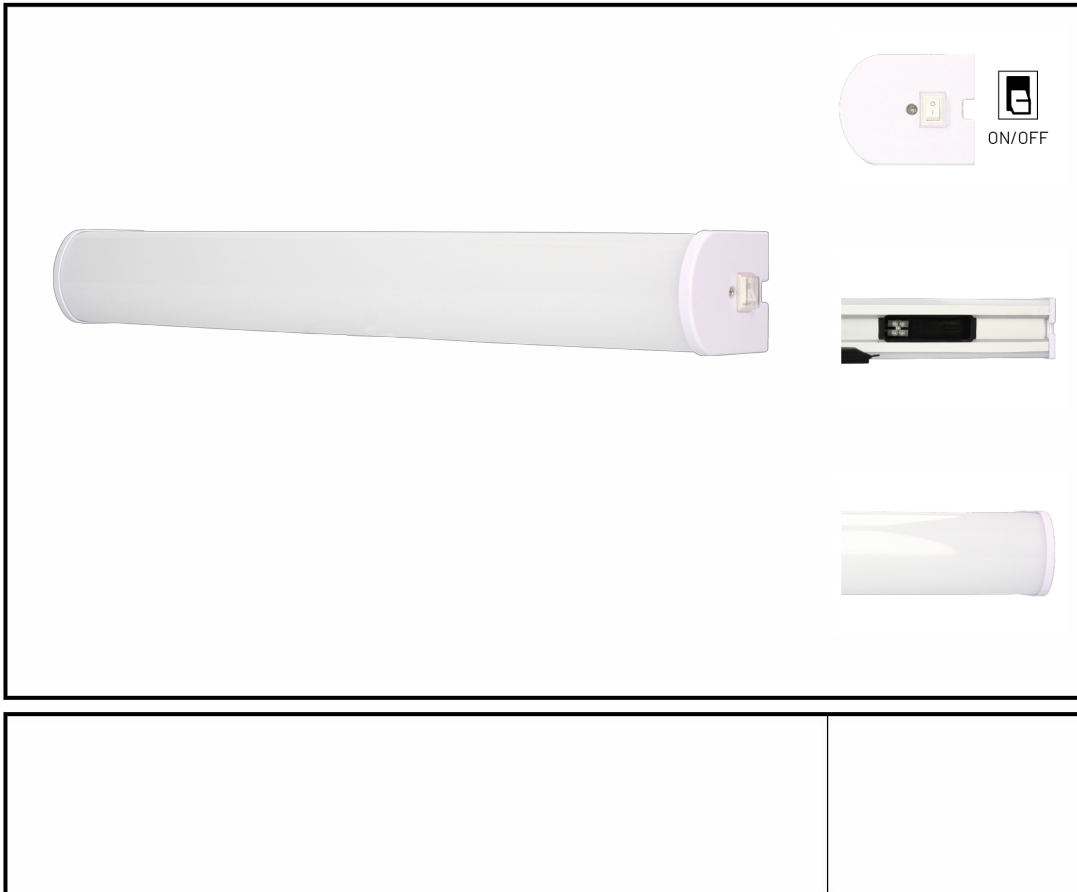

- FR:** Réglette led Klip
- EN:** Tri proof led Klip
- DE:** Lichtleiste led Klip
- IT:** Barra luminosa led Klip
- ES:** Regleta led Klip
- PL:** Pasek świetlny Klip

	30000h
SMD2835	140°
4000K	<b>CRI</b> > 80
IP44	
220/240V	
PC	CE