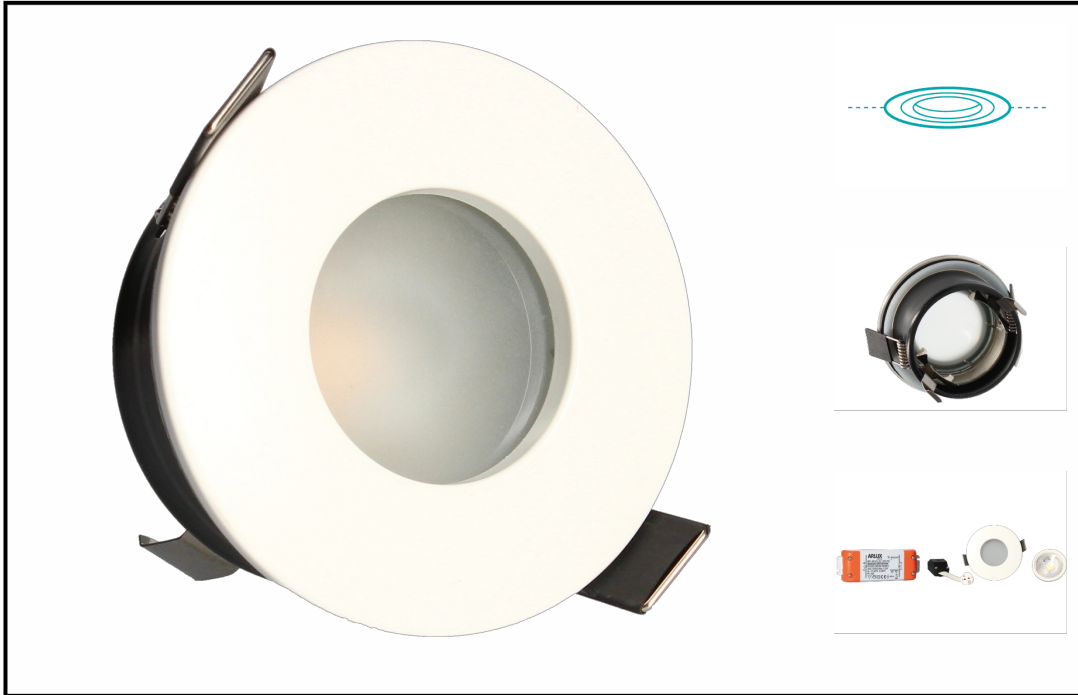

- FR:** Kit spot encastré SPT203
- EN:** Kit downlight SPT203
- DE:** Kit vertiefte stelle SPT203
- IT:** Kit spot da incasso SPT203
- ES:** Kit Lugar empotrado SPT203
- PL:** Zestaw plamka świecąca utwierdzić SPT203

					
3297029500803	5W	350lm	3000K	68mm	8,4x8,4 cm