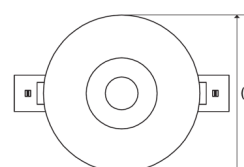

- FR:** Spot encastré - Salle de bain Geeker
- EN:** Downlight - Bathroom Geeker
- DE:** Einbauleucht - Badezimmer Geeker
- IT:** Spot da incasso - Bagno Geeker
- ES:** Lugar empotrado - Cuarto de baño Geeker
- PL:** Plamka świecąca utwierdzić - łazienka Geeker

3297027316208	8W	600lm	3000-4000-6000K	65mm	8,7x8,7 cm

600 lumens
8W

3700K
4000K
6000K

3
Anneaux - Ring
Squillare - Anillo
Pierścien

IP44

SPOT ENCASTRABLE

GEEKER
ArLUX LIGHTING

EN: Downlight
DE: Vertiefte Stelle
IT: Spot da incasso
ES: Lugar Empotrado
PL: Plamka świecąca utwierdzić