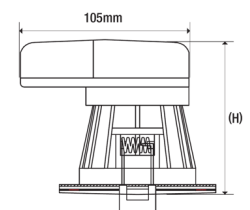

3297027316208	8W	600lm	3000-4000-6000K	65mm	8,7x8,7 cm

600 lumens
8W

3700K
4000K
6000K

3
Anneaux - Ring
Squillare - Anillo
Pierścien

IP44

SPOT ENCASTRABLE

GEEKER
ArLUX LIGHTING

EN: Downlight
DE: Vertiefte Stelle
IT: Spot da incasso
ES: Lugar Empotrado
PL: Plamka świecąca utwierdzić