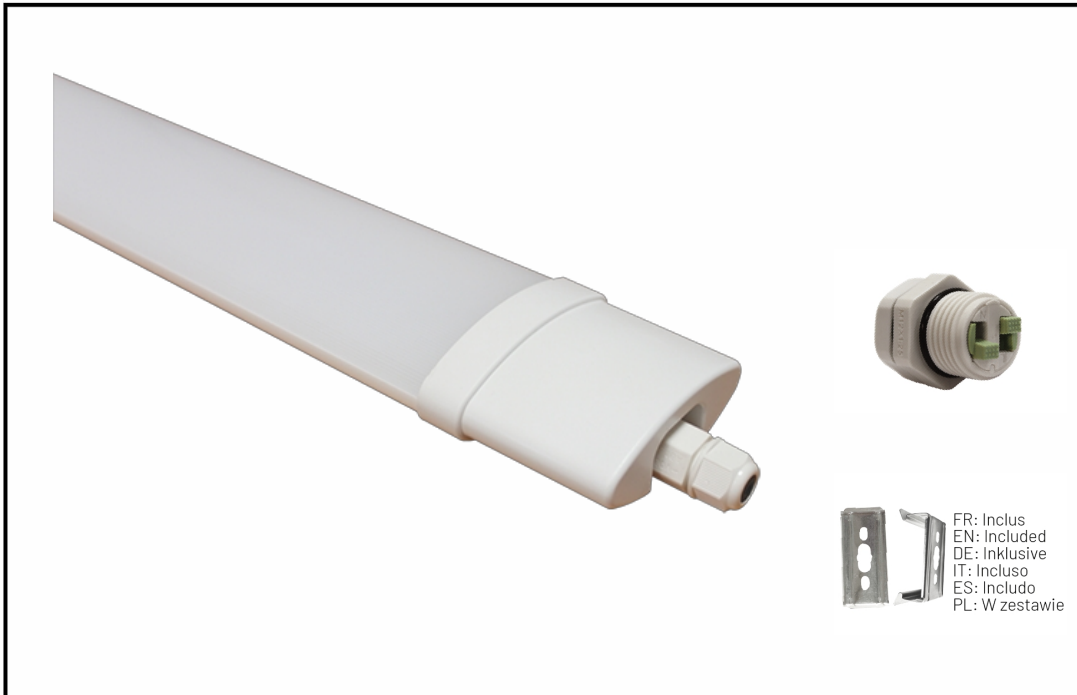

- FR:** Réglette led Link
- EN:** Tri proof led Link
- DE:** Lichtleiste led Link
- IT:** Barra luminosa led Link
- ES:** Regleta led Link
- PL:** Pasek świetlny Link

	30000h
SMD2835	120°
4000K	CRI > 80
230V	
ABS	CE

12 Max

Fr : Interconnectable - En: Interconnectable- De: miteinander verbindbar
Es: interconectable - It : interconnettibile - Pl: łączzone

				CRI	
3297029506256	36W	3300lm	4000K	> 80	126x7,5x3,5 cm