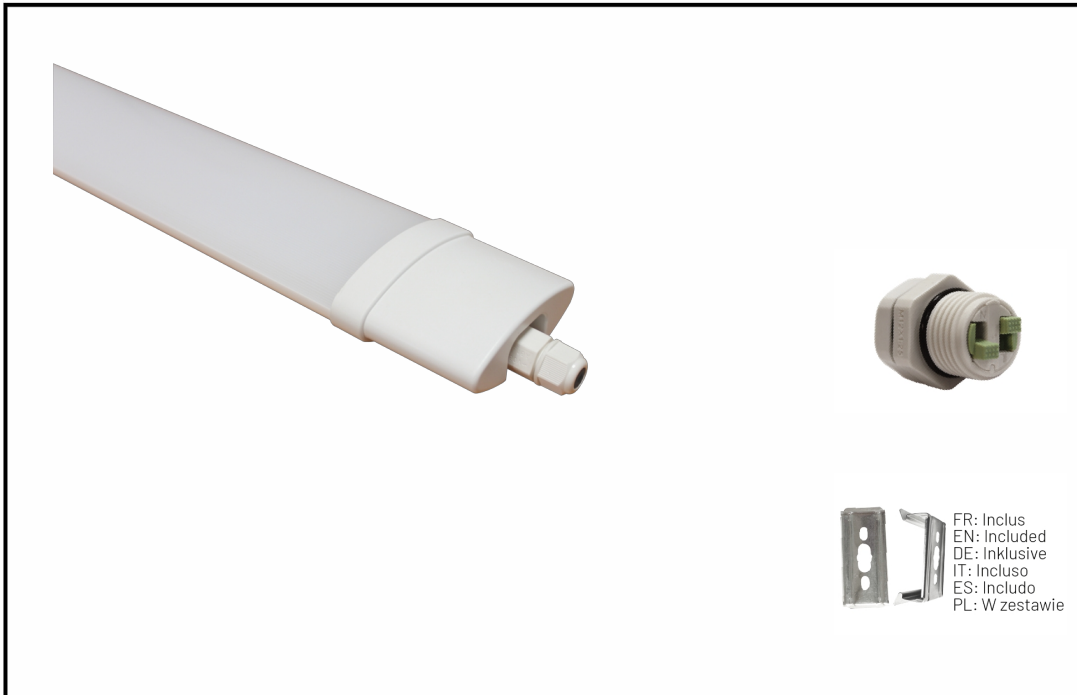

- FR:** Réglette led Link
- EN:** Tri proof led Link
- DE:** Lichtleiste led Link
- IT:** Barra luminosa led Link
- ES:** Regleta led Link
- PL:** Pasek świetlny Link

	30000h
SMD2835	120°
4000K	<b>CRI</b> > 80
220-240V	
ABS	CE

				<b>CRI</b>	
3297027400389	18W	1600lm	4000K	> 80	65,2x7,5x3,5 cm