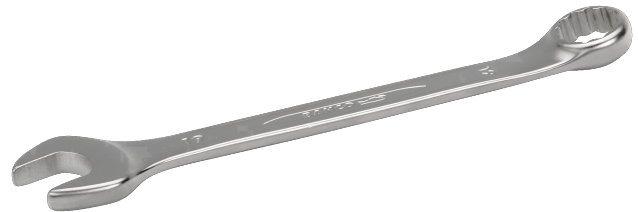

111M-9

Clé mixte plate 9 mm avec finition chromée, 136 mm

DÉTAILS SUR LE PRODUIT

- Utilisation ergonomique avec la conception de tige en forme de U brevetée
- Angle ouvert à 15°. Modèle avec tête plus fine pour une meilleure accessibilité
- Angle côté bague 15° pour une meilleure prise en main
- La taille de la clé est facilement remarquable et se lit dans les 2 sens
- SB : conditionnement détail sur carte plastique
- Profil Dynamic-Drive™ 12 pans pour une plus longue durée de vie des vis et écrous
- Finition chromée micro-mate pour une surface de meilleure qualité
- Alliage d'acier haute performance
- Meilleures lisibilité et identification grâce à l'empreinte très claire
- Permet un accès facile aux endroits difficiles
- Normes : ISO 691, ISO 7738, ISO 3318, ISO 1711-1 et DIN 3113

Follow the Fish!

ATTRIBUTS DU PRODUIT

Produit		L	a1	a2	b1	b2	
111M-9	9 mm	136 mm	6.1 mm	4.4 mm	14 mm	21 mm	31 g