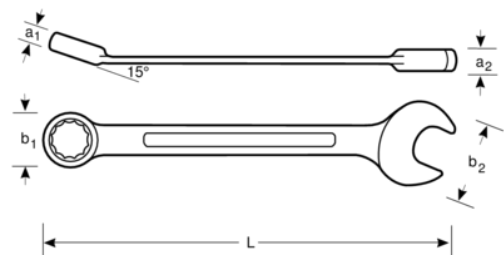

111M-9

Clé mixte plate 9 mm avec finition chromée, 136 mm

DÉTAILS SUR LE PRODUIT

- Utilisation ergonomique avec la conception de tige en forme de U brevetée
- Angle ouvert à 15°. Modèle avec tête plus fine pour une meilleure accessibilité
- Angle côté bague 15° pour une meilleure prise en main
- La taille de la clé est facilement remarquable et se lit dans les 2 sens
- SB : conditionnement détail sur carte plastique
- Profil Dynamic-Drive™ 12 pans pour une plus longue durée de vie des vis et écrous
- Finition chromée micro-mate pour une surface de meilleure qualité
- Alliage d'acier haute performance
- Meilleures lisibilité et identification grâce à l'empreinte très claire
- Permet un accès facile aux endroits difficiles
- Normes : ISO 691, ISO 7738, ISO 3318, ISO 1711-1 et DIN 3113

Follow the Fish!

ATTRIBUTS DU PRODUIT

Produit		L	a1	a2	b1	b2	
111M-9	9 mm	136 mm	6.1 mm	4.4 mm	14 mm	21 mm	31 g