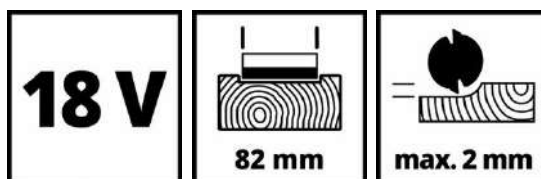

Données logistiques

- Poids du produit (kg)	2.44
- Poids brut	3.32
- Dimension du packaging unitaire	289 x 180 x 187 mm
- Unité par carton de suremballage	4 Pieces
- Poids brut du carton d'exportation	14 kg
- Dimension du carton de sur-emballage	375 x 315 x 400 mm
- Unité par container (20"/40"/40" HC)	2368 | 4568 | 5752