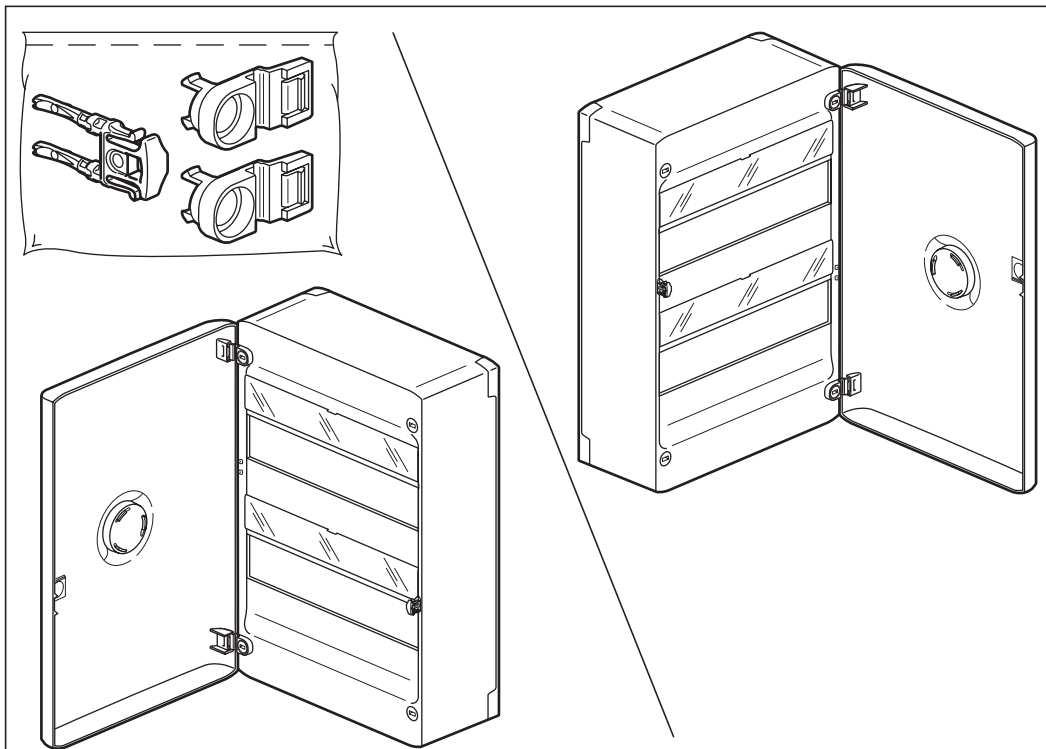

- Porte opaque / transparente
- Witte / Transparante deur
- White / Transparent door
- Tür, weiß / transparent
- Puerta blanca / transparente
- Porta bianca / trasparente

- Porta opaca / transparente
- Дверь белая / прозрачная
- Drzwiczki białe / transparentne
- Vit / Transparent dörr

• باب أبيض •

4 012 31/32/33/34/41/42/43/44

4 013 31/32/33/34/41/42/43/44 - 0 930 30/31/32/33

legrand[®]

1