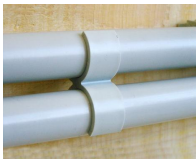

FAST-RING - vue en situation