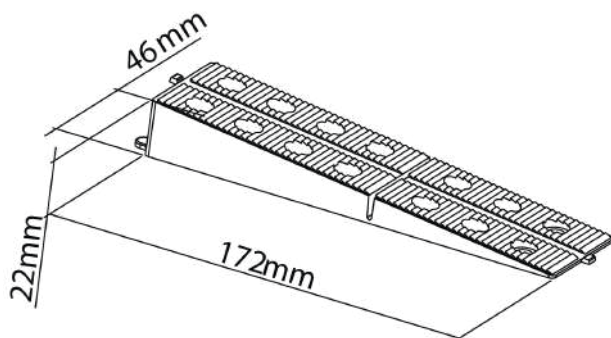

LES + PRODUIT

- Permet de rattraper de 11 à 40 mm de hauteur avec une seule référence.
- Calage précis grâce aux dents de scies.
- Compatibles avec les cales plates.
- Trous pour vis de fixation prévus : aucun besoin de percer la cale.
- Ultra résistante.

✓ APPLICATIONS

- S'utilise pour n'importe quel type de calage de plancher bois (terrasse, parquet) et pour tous travaux intérieurs et extérieurs de menuiserie.
- Permet des réglages de 11 à 40 mm.

👍 RÉSISTANCE

- Résistance en compression : supérieure à 2T.

🧠 RECOMMANDATIONS D'UTILISATION

- Peut être vissée, collée ou clouée.

🔍 CARACTÉRISTIQUES

- Matière : polypropylène recyclé
- Couleur : orange
- Dimensions : 172 mm x 46 mm x 22 mm
- Ergots de fixation : 7 mm / Quantité : 2
- Poids : 42,50 g
- Résistant aux températures entre -30°C et +60°C
- Résistant aux UV et au GEL

📦 CONDITIONNEMENT

- Seau de 50 pièces (Palette de 72 seaux - Palette gerbable)
- Seau mixte H90 x 50 + H170 x 30 (Palette de 72 seaux - Palette gerbable)
- Carton de 12 sachets brochables de 25 pièces (Palette de 12 cartons - Palette gerbable)

PRODUITS COMPLEMENTAIRES

- Cales plates / Cales crantées 90 mm