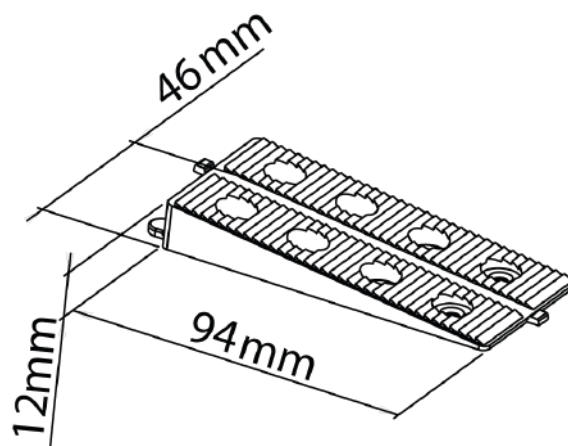

LES + PRODUIT

- Permet de rattraper de 14 à 20 mm de hauteur.
- Calage précis grâce aux dents de scies.
- Compatibles avec les cales plates.
- Trous pour vis de fixation prévus : aucun besoin de percer la cale.
- Ultra résistante.

✓ APPLICATIONS

- S'utilise pour n'importe quel type de calage de plancher bois (terrasse, parquet) et pour tous travaux intérieurs et extérieurs de menuiserie.
- Permet des réglages de 14 à 20 mm.

👍 RÉSISTANCE

- Résistance en compression : supérieure à 2T.

💡 RECOMMANDATIONS D'UTILISATION

- Peut être vissée, collée ou clouée.

🔍 CARACTÉRISTIQUES

- Matière : polypropylène recyclé
- Couleur : gris
- Dimensions : 94 mm x 46 mm x 12 mm
- Ergots de fixation : 7 mm / Quantité : 2
- Poids : 16,50 g
- Résistant aux températures entre -30°C et +60°C
- Résistant aux UV et au GEL

- Résistance en compression : supérieure à 2T.

🧠 RECOMMANDATIONS D'UTILISATION

- Peut être vissée, collée ou clouée.

🔍 CARACTÉRISTIQUES

- Matière : polypropylène recyclé
- Couleur : orange
- Dimensions : 172 mm x 46 mm x 22 mm
- Ergots de fixation : 7 mm / Quantité : 2
- Poids : 42,50 g
- Résistant aux températures entre -30°C et +60°C
- Résistant aux UV et au GEL