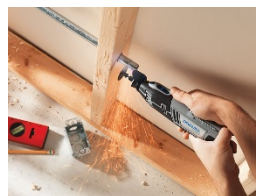

L'outil multi-usage qui rend tous vos travaux faciles

Outil multi-usage

Dremel est l'inventeur du système d'outil multi-usage. Ce système peut être utilisé pour un grand nombre de projets, à l'intérieur comme à l'extérieur. Il est parfait pour quiconque recherche de la précision, bricoleur expérimenté ou débutant.

Eclairage LED

Pour éclairer votre zone de travail et le faciliter

DREMEL

2 ans de garantie

| **Système EZ Twist** : nez de la machine avec clé intégrée pour un changement plus rapide des accessoires

| **Universalité du système multi-usage Dremel** : travaillez avec les 150 accessoires et adaptations de la gamme Dremel