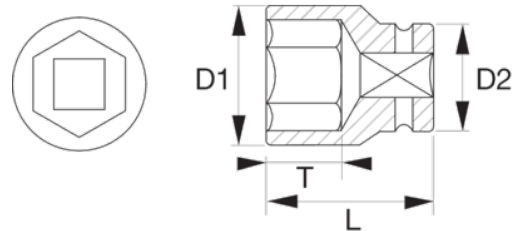

SB6700SM-13

Douille 1/4" avec profil 6 pans de 13 mm et finition polie, conditionnement détail

DÉTAILS SUR LE PRODUIT

- Corps cranté pour rotation du doigt des attaches libres
- Utilisation manuelle uniquement et incompatibles avec les outils énergisés
- Finition entièrement polie
- Acier allié haute performance
- Réduction de l'usure de la fixation grâce au profil Dynamic Drive™
- Distribution de charge et couple maximum depuis la zone latérale additionnelle
- Norme : ISO 2725/1174 et DIN 3124/3120
- SB : Conditionnement détail sur carte plastique

Follow the Fish!

ATTRIBUTS DU PRODUIT

Produit		L	D1	D2	T	
SB6700SM-13	13 mm	24.7 mm	18 mm	15.6 mm	11,5 mm	30 g

Follow the Fish!