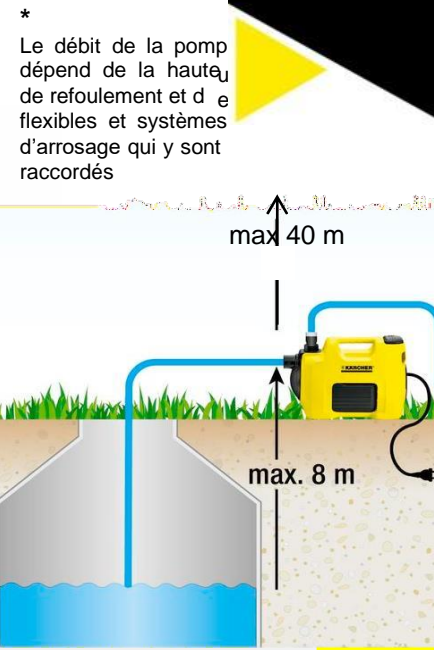

8,3 kg (sans accessoires)

340 x 210 x 230 mm

UTILISATION : arrosage confortable des jardins (jusqu'à 500 m2) en eau de pluie

Grande durée de vie

Poignée de transport ergonomique

Facilite le transport

Raccords optimisés

Pas besoin d'outils

Raccords avec filetage interne

Raccord pour pompe G1

(33,3 mm)

Kit d'aspiration et set d'arrosage complet

- Kit d'aspiration 3,5 m
- Raccord rapide
- Raccord rapide aquastop
- Nez de robinet
- Lance d'arrosage
- Tuyau Primoflex® 20 m 13 mm sans phtalate (< 0,1 %)

Pédale marche/arrêt

Pas besoin de se baisser

Pompe jet
Moteur à induction

Niveau de puissance acoustique garanti

76 dB

Longueur câble
Voltage
Fréquence

1,5 m
230-240 V
50 Hz

Hauteur de refoulement max
Profondeur d'immersion max
T° max d'admission d'eau