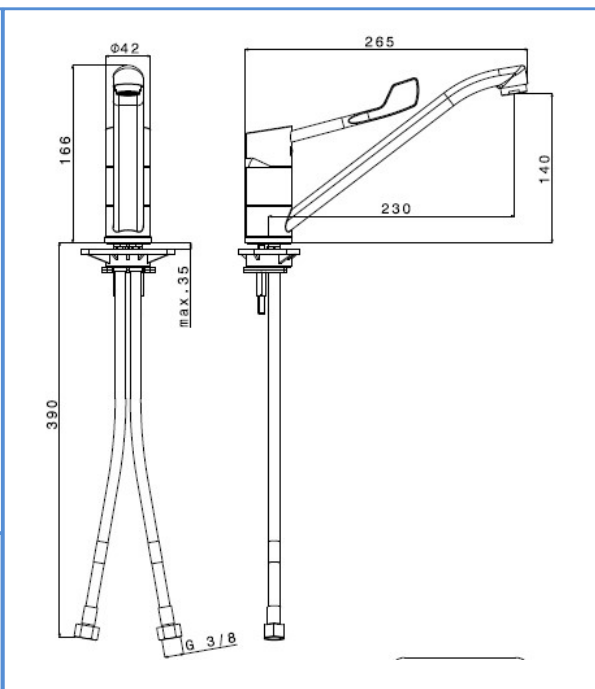

famille	SALLE DE BAINS
type	mitigeur EVIER
série	ABBA
code	ABB82PMR (code usine et boîte MR90282CR)

TheWa[®]
PROFESSIONAL
by **thermador**

Une gamme complète

couleur	chromé
bec	classique
aérateur	M28/100 (code AERT3)
fixation	étrier
flexibles	F 3/8" (code FLEXT1)
basette	oui
poids	-kg
poignée	Poignée longue antichoc, souple et sans arêtes vives

Cartouche céramique	CR023
NF	oui
ACS	oui
ECAU	-
éco. d'eau	-
éco. d'énergie	-
limiteur température	

gencod	8 02455 964236 0	box	boîte ALPI
garantie	5 ans	masterbox	unités
		MAJ	octobre 2020

THEWA est un département de THERMADOR : 1 seule commande – 1 seul franco – 1 seule livraison