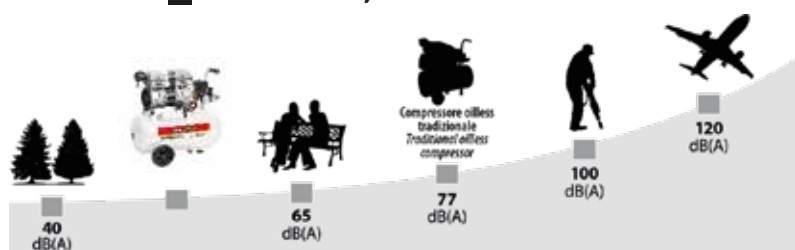

## PLUS produit

- Nouvelle Technologie Silent Tech
- Niveau sonore de 59db(A) (normalisé à 4m)
- 2 têtes de compression alu et 1 moteur central brush less endurant (S3 50%)
- Compact et maniable
- Sans huile, sans entretien

## CARACTERISTIQUES

Capacité cuve :	24 L
Pression maxi :	8 bar
Puissance moteur :	1 HP
Débit d'air aspiré :	150 l/min
Débit d'air restitué à 7 Bar :	65 l/min
Débit d'air restitué à 3 Bar :	90 l/min
Vitesse de rotation :	1 450 tr/min
Type d'entraînement :	Direct coaxial
Cylindre(s)	Nombre : 2
	Type : sans huile
Alimentation :	230V - monophasé
Puissance électrique (50Hz) :	750 W

## EQUIPEMENT/ENTRETIEN

Nombre de sortie :	1
Filtre :	Filtre externe
Détendeur :	oui
Roues :	2
Entretien	Purge : oui
	1ère vidange : Non
	Type d'huile : Non
Câble électrique	Section : 1,5 mm <sup>2</sup>
	Longueur : 1,3 m