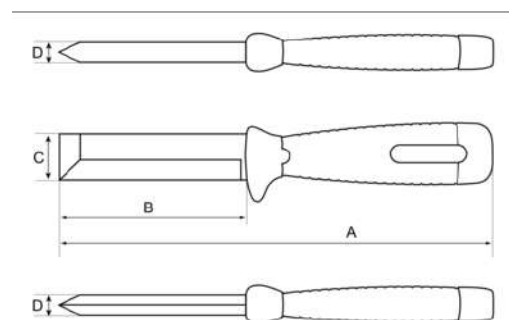

SB-2448

Couteau-ciseau à bois à usage intensif avec manche revêtement caoutchouc, 25 mm, conditionnement détail

DÉTAILS SUR LE PRODUIT

- Sert à faire des joints de mortier pour les portes ou fendre le bois
- Produit résistant fabriqué en PPE anti-choc avec lame durcie à 58-61 HRC pour un tranchant longue durée
- Lame de 100 mm, permettant d'augmenter la zone de frappe
- Lame de 4 mm d'épaisseur
- Étui de protection avec clip, compatible avec les vêtements de travail
- Manche bi-matière ergonomique robuste et résistant aux impacts de marteau
- Protection supplémentaire des doigts grâce au dispositif de sécurité de l'articulation courbé qui peut également être utilisé pour faire levier
- Lame de 100 mm résistant aux impacts et pouvant être frappée par un marteau à l'arrière
- Vendu dans un emballage au détail

Follow the Fish!

ATTRIBUTS DU PRODUIT

Produit	A	B	C	D	
SB-2448	231 mm	100 mm	25 mm	4 mm	200 g

Follow the Fish!