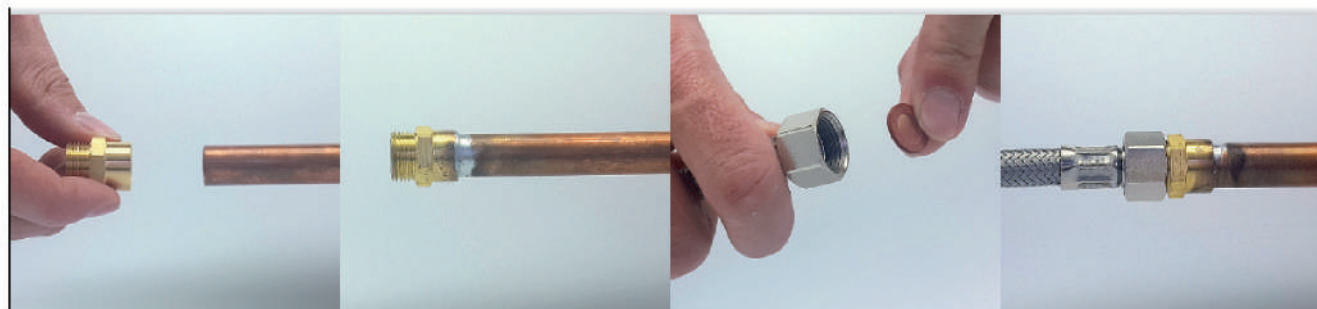

FIXATIONS**rosace conique Ø38 haut.19 mm****Caractéristiques produit****rosace conique****Ø38****haut. 19 mm****Application**

Assure un meilleur maintien du collier de fixation à la cloison. Permet d'écarter le tube du mur.

**Données commerciales**

- Présentation : sachet / 25 pièces
- Référence : N04066
- Gencod : 3342970410715