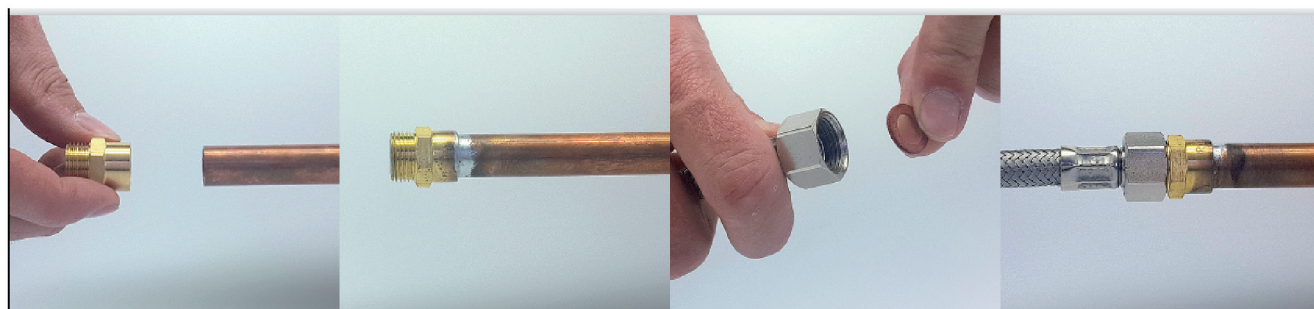

**FIXATIONS****rosace conique Ø32 haut.14 mm****Caractéristiques produit****rosace conique****Ø32****haut. 14 mm****Application**

Assure un meilleur maintien du collier de fixation à la cloison. Permet d'écarter le tube du mur.

**Données commerciales**

- Présentation : sachet / 25 pièces
- Référence : N04064
- Gencod : 3342970410708