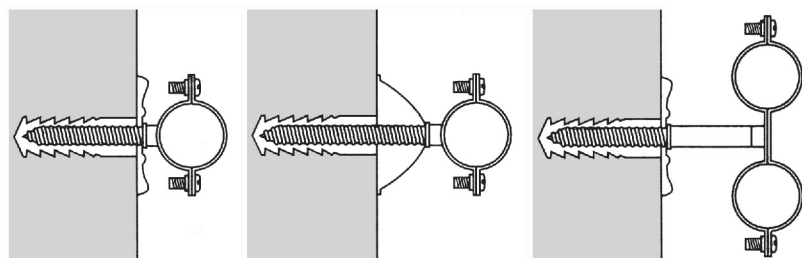

## FIXATIONS

patte à vis métal - m7x150 longueur 65 mm

## Caractéristiques produit

patte à vis métal - m7x150

longueur 65 mm

## Application

Permet de fixer les colliers et les rosace dans le mur.  
Utiliser la cheville adaptée à la nature de la cloison.  
Spéciale métal

Pour éviter les bruits parasites, pensez à utiliser des colliers isophoniques.

Pour limiter les phénomènes de condensation, la canalisation de l'eau chaude doit se trouver au-dessus de l'eau froide

- Les rosaces plates sont à utiliser de préférence avec les colliers simples ou en utilisant une allonge.
- Régler l'écartement de la canalisation à l'aide d'une rosace plate, conique ou d'une allonge.
- Connaître le type de paroi pour déterminer le système de fixation adaptée : chevilles plastique, chevilles placo, etc ...