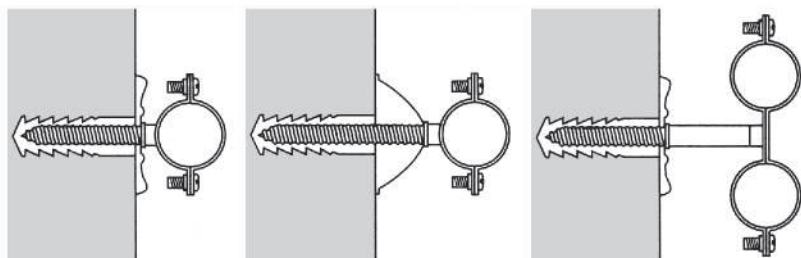

FIXATIONS

patte à vis bois - m7x150 long.60 mm

Caractéristiques produit

patte à vis bois - m7x150

longueur 60 mm

Application

Permet de fixer les colliers et les rosace dans le mur.
Utiliser la cheville adaptée à la nature de la cloison.
Spéciale bois

- Les rosaces plates sont à utiliser de préférence avec les colliers simples ou en utilisant une allonge.
- Régler l'écartement de la canalisation à l'aide d'une rosace plate, conique ou d'une allonge.
- Connaître le type de paroi pour déterminer le système de fixation adaptée : chevilles plastique, chevilles placo, etc ...