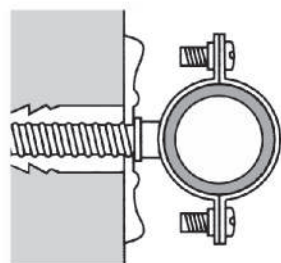

FIXATIONS

patte à vis bois - m7x150 long.60 mm

Caractéristiques produit

patte à vis bois - m7x150

longueur 60 mm

Application

Permet de fixer les colliers et les rosace dans le mur.
Utiliser la cheville adaptée à la nature de la cloison.
Spéciale bois

- Les rosaces plates sont à utiliser de préférence avec les colliers simples ou en utilisant une allonge.
- Régler l'écartement de la canalisation à l'aide d'une rosace plate, conique ou d'une allonge.
- Connaître le type de paroi pour déterminer le système de fixation adaptée : chevilles plastique, chevilles placo, etc ...