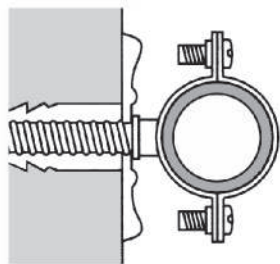

FIXATIONS

patte à vis bois - m7x150 long.50 mm

Caractéristiques produit

patte à vis bois - m7x150

longueur 50 mm

Application

Permet de fixer les colliers et les rosace dans le mur.
Utiliser la cheville adaptée à la nature de la cloison.
Spéciale bois

- Les rosaces plates sont à utiliser de préférence avec les colliers simples ou en utilisant une allonge.
- Régler l'écartement de la canalisation à l'aide d'une rosace plate, conique ou d'une allonge.
- Connaître le type de paroi pour déterminer le système de fixation adaptée : chevilles plastique, chevilles placo, etc ...