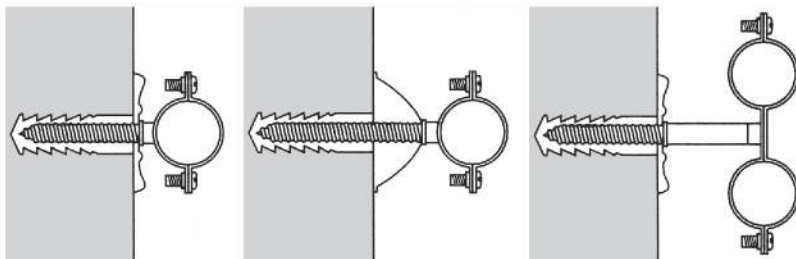

FIXATIONS

patte à vis bois - m7x150 long.50 mm

Caractéristiques produit

patte à vis bois - m7x150

longueur 50 mm

Application

Permet de fixer les colliers et les rosace dans le mur.
Utiliser la cheville adaptée à la nature de la cloison.
Spéciale bois

- Les rosaces plates sont à utiliser de préférence avec les colliers simples ou en utilisant une allonge.
- Régler l'écartement de la canalisation à l'aide d'une rosace plate, conique ou d'une allonge.
- Connaître le type de paroi pour déterminer le système de fixation adaptée : chevilles plastique, chevilles placo, etc ...