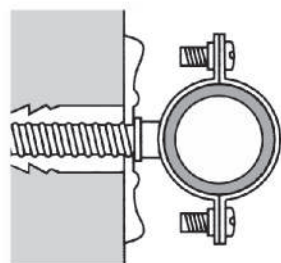

FIXATIONS

patte à vis bois - m7x150 long.40 mm

Caractéristiques produit

patte à vis bois - m7x150

longueur 40 mm

Application

Permet de fixer les colliers et les rosace dans le mur.
Utiliser la cheville adaptée à la nature de la cloison.
Spéciale bois

- Les rosaces plates sont à utiliser de préférence avec les colliers simples ou en utilisant une allonge.
- Régler l'écartement de la canalisation à l'aide d'une rosace plate, conique ou d'une allonge.
- Connaître le type de paroi pour déterminer le système de fixation adaptée : chevilles plastique, chevilles placo, etc ...