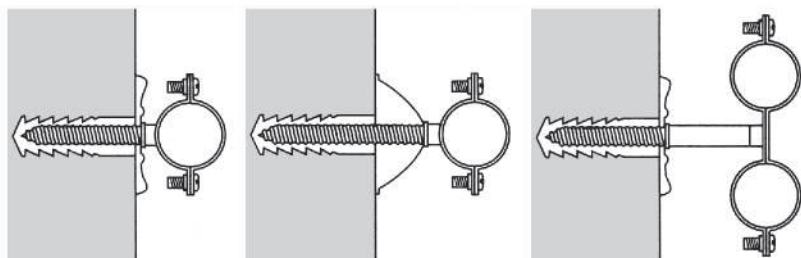

FIXATIONS

patte à vis bois - m7x150 long.40 mm

Caractéristiques produit

patte à vis bois - m7x150

longueur 40 mm

Application

Permet de fixer les colliers et les rosace dans le mur.
Utiliser la cheville adaptée à la nature de la cloison.
Spéciale bois

- Les rosaces plates sont à utiliser de préférence avec les colliers simples ou en utilisant une allonge.
- Régler l'écartement de la canalisation à l'aide d'une rosace plate, conique ou d'une allonge.
- Connaître le type de paroi pour déterminer le système de fixation adaptée : chevilles plastique, chevilles placo, etc ...