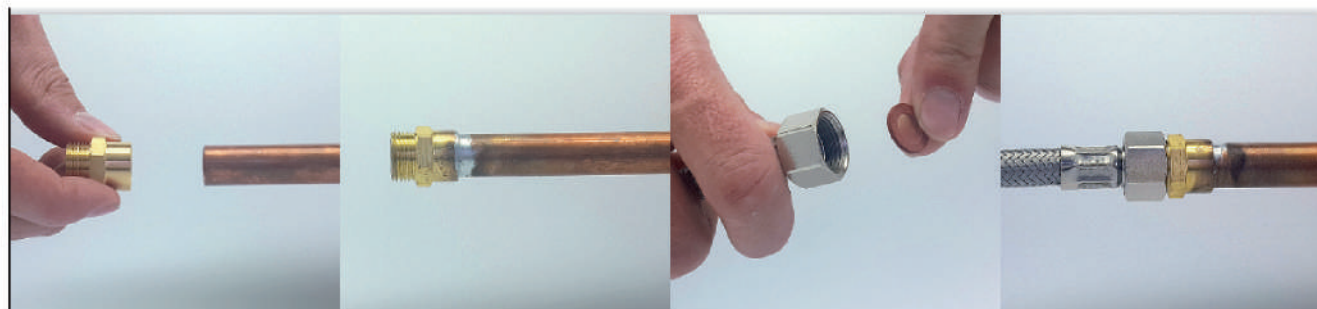

FIXATIONS

collier de fixation simple Ø18

Caractéristiques produit

collier simple

Ø18

Application

Permet de fixer le tube cuivre sur un mur. Utiliser la patte à vis et la cheville adaptées à la nature du mur. Fixation du tube par vissage des vis.

Données commerciales

- Présentation : sachet / 25 pièces
- Référence : N04013
- Gencod : 3342978006118