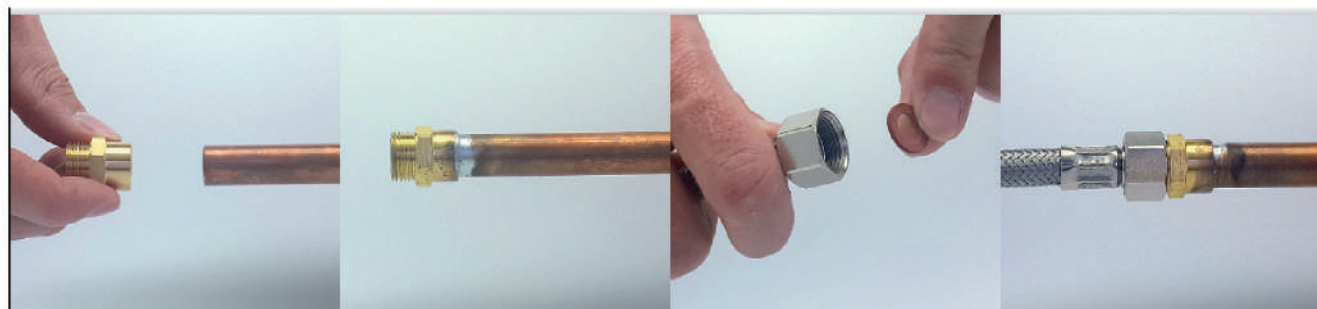

FIXATIONS

collier de fixation simple Ø14

Caractéristiques produit

collier simple

Ø14

Application

Permet de fixer le tube cuivre sur un mur. Utiliser la patte à vis et la cheville adaptées à la nature du mur. Fixation du tube par vissage des vis.