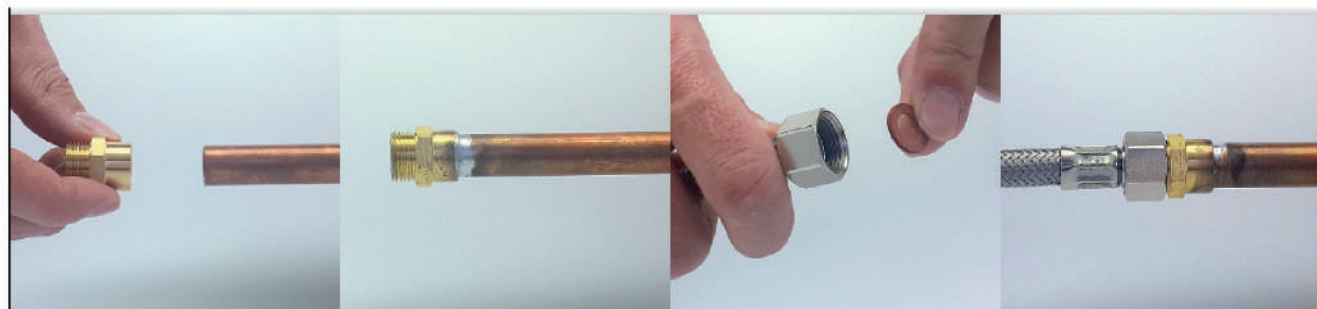

## collier de fixation simple Ø12

## Caractéristiques produit

collier simple

Ø12

## Application

Permet de fixer le tube cuivre sur un mur. Utiliser la patte à vis et la cheville adaptées à la nature du mur. Fixation du tube par vissage des vis.