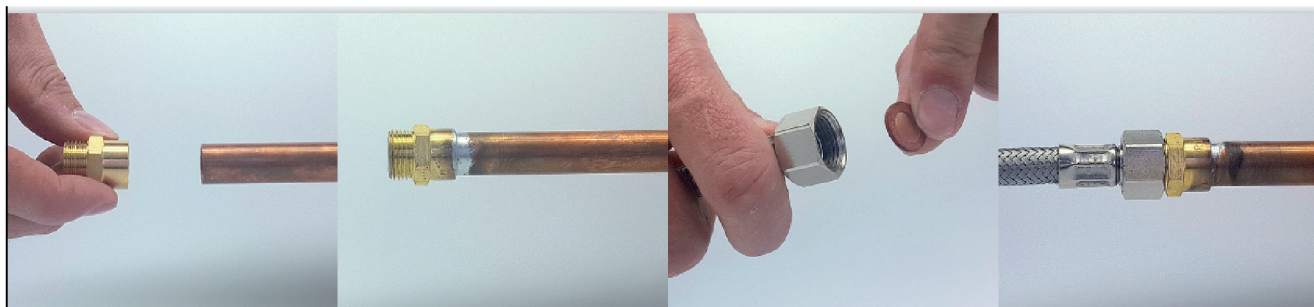

FIXATIONS

collier de fixation double Ø18

Caractéristiques produit

collier double

Ø18

Application

Permet de fixer 2 tubes cuivre sur un mur. Utiliser les patte à vis et chevilles adaptées à la nature du mur. Fixation du tube par vissage des vis. Pour éviter les phénomènes de condensation, placer le tube cuivre d'eau chaude au dessus du tube d'eau froide

Données commerciales

- Présentation : sachet / 5 pièces
- Référence : N04036
- Gencod : 3342970077710