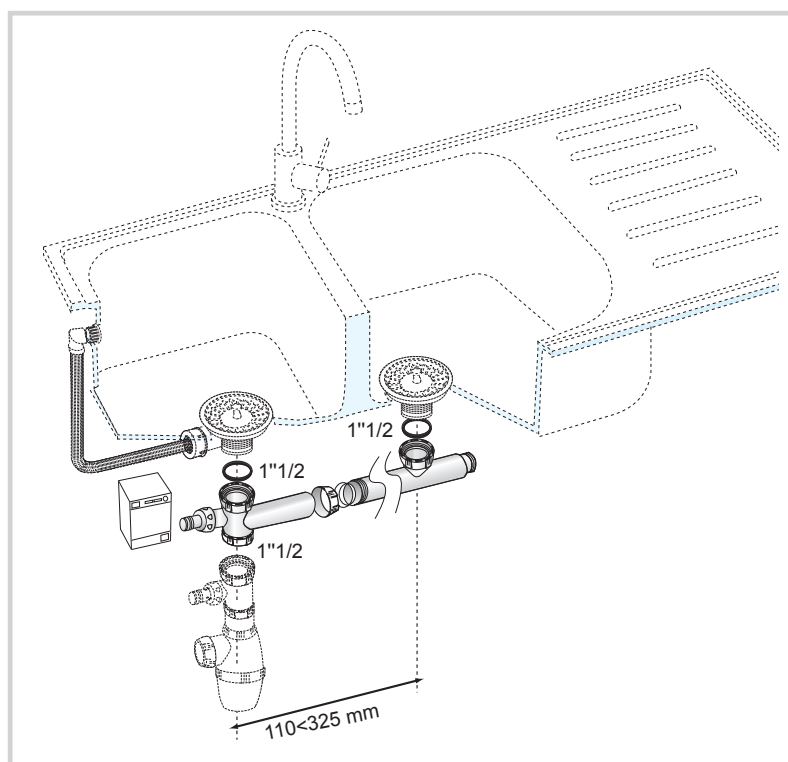

VIDAGE POUR ÉVIER

TUBULURE POUR ÉVIER 2 BACS

Tube de raccordement pour évier 2 bacs.

CARACTÉRISTIQUES TECHNIQUES

Diamètre d'entrée de la tubulure : 1"1/2

Option de la tubulure : avec connexion machine à laver et entraxe réglable de 110 à 325 mm

INFORMATIONS CLÉS

Nom du produit	Référence	EAN 13	Packaging	Multiple / Colisage
Tube raccordement pour évier 2 bacs	30723242	3375537231225	Sac plastique	24