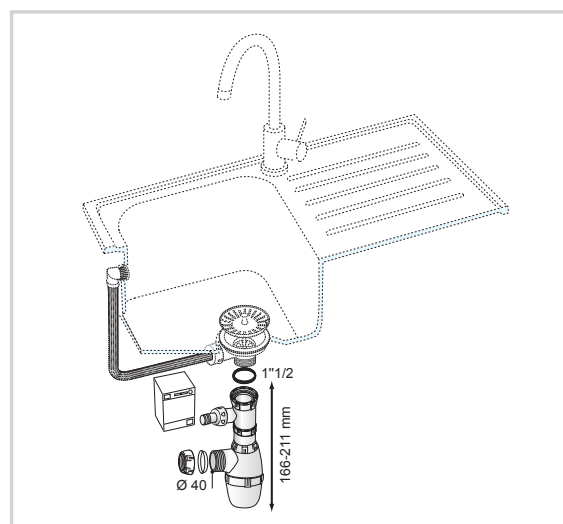

VIDAGE POUR ÉVIER

SIPHON D'ÉVIER

Ce siphon conçu pour équiper les éviers est un siphon classique et de qualité. Grâce à sa garde d'eau de 50 mm, il est efficace contre les remontées d'odeurs. Il est conforme à la norme EN274 et certifié NF.

PLUS PRODUITS

EFFICACITÉ CONTRE LES REMONTÉES D'ODEURS.

- Garde d'eau de 50 mm.

FACILE À INSTALLER.

- Réglable en hauteur.

ACCESSIBLE EN CAS DE BOUCHAGE.

- Culot du siphon dévissable en cas de besoin.

CARACTÉRISTIQUES TECHNIQUES

Débit : 58 L/mn

Garde d'eau : 50 mm

Diamètre d'entrée du siphon : 1"1/2

Diamètre de sortie du siphon : Ø40

Option du siphon : avec 1 connexion machine à laver et réglable en hauteur de 166 à 211 mm

INFORMATIONS CLÉS