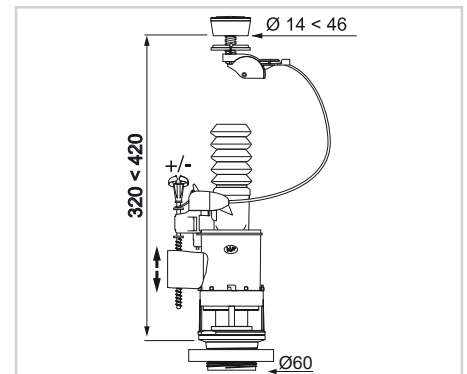

MÉCANISME DOUBLE CHASSE À CÂBLE MW2

CARACTÉRISTIQUES TECHNIQUES

Type de chasse d'eau : double chasse, câble, bouton poussoir

Hauteur min. du réservoir : 320 mm

Hauteur max. du réservoir : 420 mm

Diamètre du trou du couvercle min : 14 mm

Diamètre du trou du couvercle max : 46 mm

Accessoires : joint de cuvette, kit de vissage, clé de serrage

ENTRETIEN ET NETTOYAGE

Les mécanismes de chasse Wirquin sont conçus pour durer des années. Néanmoins, vous pouvez effectuer quelques gestes simples pour maintenir votre mécanisme de chasse Wirquin en parfait état. En cas de dépôt de calcaire et de minéraux sur l'extérieur du mécanisme de chasse, nettoyez-le au vinaigre puis rincez à l'eau.

Une décoloration peut être signe de vétusté et d'usure et compromettre le bon fonctionnement du mécanisme. Dans ce cas, remplacez le mécanisme. En cas de fuite, réinstallez le mécanisme de chasse et remplacez les joints.

QUALITÉ

Conforme aux normes NF et WRAS

INFORMATIONS CLÉS

Nom du produit	Référence	EAN 13	Packaging	Multiple / Colisage
Mécanisme double chasse à câble MW2	10723580	3375537234370	Boîte	10