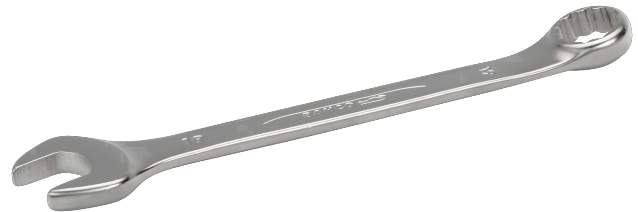

111M-24

Clé mixte plate 24 mm avec finition chromée, 270 mm

DÉTAILS SUR LE PRODUIT

- Utilisation ergonomique avec la conception de tige en forme de U brevetée
- Angle ouvert à 15°. Modèle avec tête plus fine pour une meilleure accessibilité
- Angle côté bague 15° pour une meilleure prise en main
- La taille de la clé est facilement remarquable et se lit dans les 2 sens
- SB : conditionnement détail sur carte plastique
- Profil Dynamic-Drive™ 12 pans pour une plus longue durée de vie des vis et écrous
- Finition chromée micro-mate pour une surface de meilleure qualité
- Alliage d'acier haute performance
- Meilleures lisibilité et identification grâce à l'empreinte très claire
- Permet un accès facile aux endroits difficiles
- Normes : ISO 691, ISO 7738, ISO 3318, ISO 1711-1 et DIN 3113

Follow the Fish!

ATTRIBUTS DU PRODUIT

Produit		L	a1	a2	b1	b2	
111M-24	24 mm	270 mm	13.2 mm	8.4 mm	36.1 mm	49 mm	280 g

Follow the Fish!