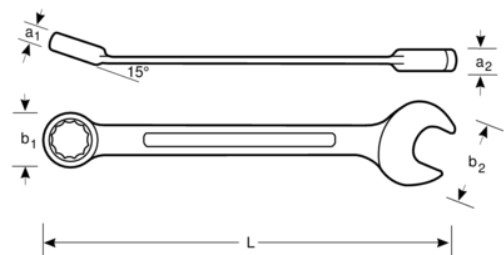

111M-24

Clé mixte plate 24 mm avec finition chromée, 270 mm

DÉTAILS SUR LE PRODUIT

- Utilisation ergonomique avec la conception de tige en forme de U brevetée
- Angle ouvert à 15°. Modèle avec tête plus fine pour une meilleure accessibilité
- Angle côté bague 15° pour une meilleure prise en main
- La taille de la clé est facilement remarquable et se lit dans les 2 sens
- SB : conditionnement détail sur carte plastique
- Profil Dynamic-Drive™ 12 pans pour une plus longue durée de vie des vis et écrous
- Finition chromée micro-mate pour une surface de meilleure qualité
- Alliage d'acier haute performance
- Meilleures lisibilité et identification grâce à l'empreinte très claire
- Permet un accès facile aux endroits difficiles
- Normes : ISO 691, ISO 7738, ISO 3318, ISO 1711-1 et DIN 3113

Follow the Fish!

ATTRIBUTS DU PRODUIT

Produit		L	a1	a2	b1	b2	
111M-24	24 mm	270 mm	13.2 mm	8.4 mm	36.1 mm	49 mm	280 g

Follow the Fish!