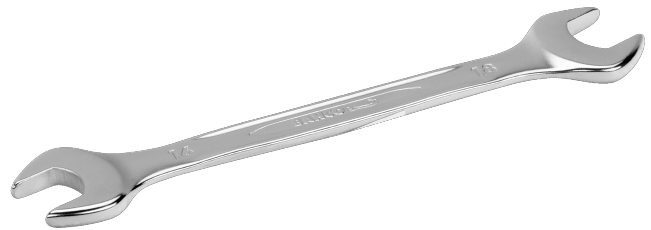

6M-14-15

Clé à fourche double 14 mm x 15 mm avec finition chromée, 183 mm

DÉTAILS SUR LE PRODUIT

- Forme en U brevetée
- Angle ouvert à 15°. Modèle avec tête plus fine pour une meilleure accessibilité
- La taille de la clé est facilement remarquable et se lit dans les 2 sens
- SB : conditionnement détail sur carte plastique
- Finition chromée micro-mate pour une surface de meilleure qualité
- Alliage d'acier haute performance
- Utilisation ergonomique avec la conception en forme de U brevetée
- Réduction de l'usure de la fixation grâce à la grande surface de contact de la mâchoire
- Meilleures lisibilité et identification grâce à l'empreinte très claire
- Normes : ISO 691, ISO 1085, ISO 10102 et ISO 3318

Follow the Fish!

ATTRIBUTS DU PRODUIT

Produit		L	a	b1	b2	
6M-14-15	14x15 mm	183 mm	6.3 mm	30.1 mm	32.1 mm	98 g