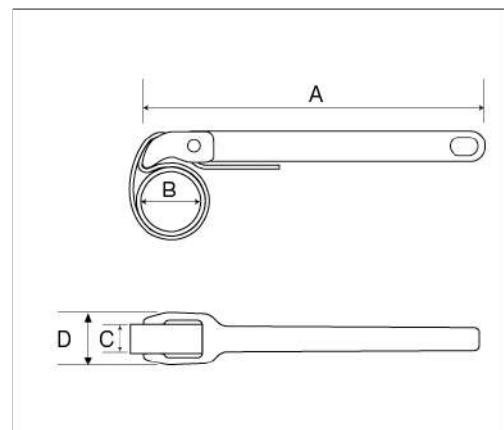

375-8

**Clé serre-tubes spéciale 220 mm
avec sangle en nylon et manche en
acier 300 mm**

DÉTAILS SUR LE PRODUIT

- Idéales pour les filtres à huile et les tuyaux jusqu'à 220 mm de diamètre
- Conçues pour utilisation dans les espaces étroits grâce à la sangle en nylon qui permet d'éviter d'endommager la pièce
- Poignée confortable en acier allié haute performance
- Vendu sous emballage individuel

Follow the Fish!

ATTRIBUTS DU PRODUIT

Produit	A	B	B	C	D	
375-8	300 mm	220 mm	8 in	26 mm	44 mm	310 g

Follow the Fish!