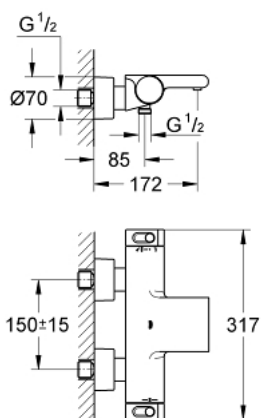

34 174 001 GROHTHERM 2000 MITIGEUR THERMOSTATIQUE BAIN/DOUCHE 1/2"

DESCRIPTION DU PRODUIT

- Couleur: chromé
- montage mural
- 100% GROHE CoolTouch logement sûr avec rosaces CoolTouch
- GROHE Long-Life finition durable
- GROHE Aqua Paddle poignées ergonomiques
- GROHE SafeStop butée à 38°C
- GROHE SafeStop Plus limiteur de température en option à 43°C inclus
- GROHE TurboStat régulation thermostatique quasi-instantanée
- robinet d'arrêt intégré
- GROHE Aquadimmer Eco avec des fonctions multiples:
- GROHE EcoButton intégré
- réglage du débit
- inverseur: bain/douche
- départ de douche 1/2" par dessous
- GROHE XL Cascade
- clapets anti-retour intégrés
- filtres intégrés
- raccords en S couverts, rosaces CoolTouch avec parois étanches
- en option : tablette GROHE EasyReach (18 608 001)
- GROHE Water Saving économie d'eau

34 174 001 GROHTHERM 2000 MITIGEUR THERMOSTATIQUE BAIN/DOUCHE 1/2"

PIÈCES DE RECHANGE, février 2012 – now

- 1: Poignée de débit (Numéro de commande 47923000)
- 1.1: Plaque de couverture (Numéro de commande 4788300M)
- 2: Butée (Numéro de commande 47925000)
- 3: Aquadimmer (Numéro de commande 12433000)
- 4: conduite d'eau (Numéro de commande 47751000)
- 5: GRT 2000 poignée de sélection températ. (Numéro de commande 47917000)
- 5.1: Plaque de couverture (Numéro de commande 4788300M)
- 6: Bague de fixation (Numéro de commande 47743000)
- 7: Élément thermostatique compact 1/2" (Numéro de commande 47439000)
- 8: Clapet anti-retour (Numéro de commande 47189000)
- 8.1: filtre à d'impuretés (Numéro de commande 0726400M)
- 8.2: Clapet anti-retour (Numéro de commande 08565000)
- 8.3: Joint torique 17 x 2 (Numéro de commande 0305500M)
- 9: Raccord S mural (Numéro de commande 12693000)
- 10: conduite d'eau (Numéro de commande 47924000)
- 11: Rallonge 30 mm (Numéro de commande 46238000)*
- 12: Clef (Numéro de commande 19332000)*
- 13: Cartouche GROHE TurboStat 1/2" (Numéro de commande 47175000)*
- 14: clé spéciale (Numéro de commande 19377000)*