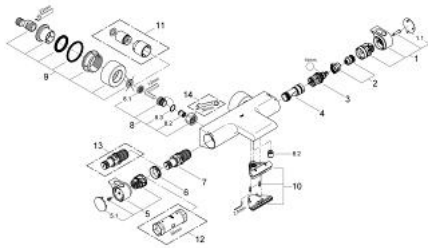

34 174 001 GROHTHERM 2000 MITIGEUR THERMOSTATIQUE BAIN/DOUCHE 1/2"

DESCRIPTION DU PRODUIT

- Couleur: chromé
- montage mural
- 100% GROHE CoolTouch logement sûr avec rosaces CoolTouch
- GROHE Long-Life finition durable
- GROHE Aqua Paddle poignées ergonomiques
- GROHE SafeStop butée à 38°C
- GROHE SafeStop Plus limiteur de température en option à 43°C inclus
- GROHE TurboStat régulation thermostatique quasi-instantanée
- robinet d'arrêt intégré
- GROHE Aquadimmer Eco avec des fonctions multiples:
- GROHE EcoButton intégré
- réglage du débit
- inverseur: bain/douche
- départ de douche 1/2" par dessous
- GROHE XL Cascade
- clapets anti-retour intégrés
- filtres intégrés
- raccords en S couverts, rosaces CoolTouch avec parois étanches
- en option : tablette GROHE EasyReach (18 608 001)
- GROHE Water Saving économie d'eau

34 174 001 GROHTHERM 2000 MITIGEUR THERMOSTATIQUE BAIN/DOUCHE 1/2"

PIÈCES DE RECHANGE, février 2012 – now

- 1: Poignée de débit (Numéro de commande 47923000)
- 1.1: Plaque de couverture (Numéro de commande 4788300M)
- 2: Butée (Numéro de commande 47925000)
- 3: Aquadimmer (Numéro de commande 12433000)
- 4: conduite d'eau (Numéro de commande 47751000)
- 5: GRT 2000 poignée de sélection températ. (Numéro de commande 47917000)
- 5.1: Plaque de couverture (Numéro de commande 4788300M)
- 6: Bague de fixation (Numéro de commande 47743000)
- 7: Élément thermostatique compact 1/2" (Numéro de commande 47439000)
- 8: Clapet anti-retour (Numéro de commande 47189000)
- 8.1: filtre à d'impuretés (Numéro de commande 0726400M)
- 8.2: Clapet anti-retour (Numéro de commande 08565000)
- 8.3: Joint torique 17 x 2 (Numéro de commande 0305500M)
- 9: Raccord S mural (Numéro de commande 12693000)
- 10: conduite d'eau (Numéro de commande 47924000)
- 11: Rallonge 30 mm (Numéro de commande 46238000)*
- 12: Clef (Numéro de commande 19332000)*
- 13: Cartouche GROHE TurboStat 1/2" (Numéro de commande 47175000)*
- 14: clé spéciale (Numéro de commande 19377000)*